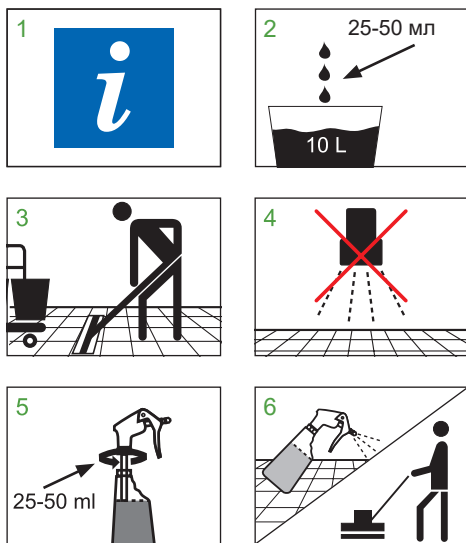

ИНСТРУКЦИЯ ПО ИСПОЛЬЗОВАНИЮ

- 1 Сверьтесь с гигиеническим планом и ознакомьтесь с инструкцией перед использованием продукта.

СПОСОБ МЫТЬЯ ПОЛА:

- 2 Растворите 25-50 мл MAXX Indur2 в 10 л воды в зависимости от степени загрязнения.
- 3 Вытрите пол при помощи мопа системы rasanTEC®.
- 4 Споласкивания не требуется. Оставить пол до полного высыхания.