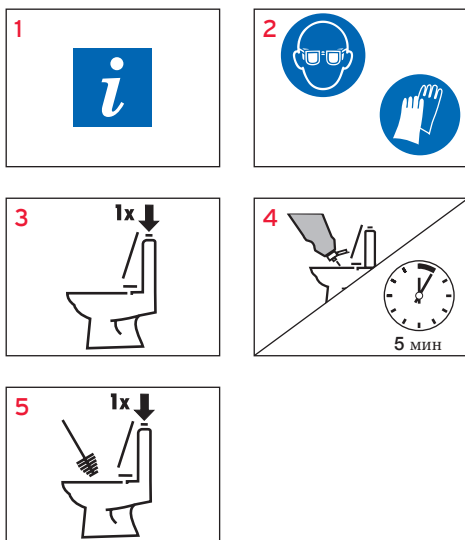

Everywhere It Matters.™

Into WC super

СРЕДСТВО ДЛЯ УХОДА ЗА УНИТАЗОМ

Into WC super - высокоэффективное моющее средство для туалетов и писсуаров с отличными характеристиками для ухода и периодической уборки. **Into WC super** обеспечивает длительный контакт средства с поверхностью, что позволяет очищать вертикальные поверхности и устранять стойкие загрязнения. Крышечка бутылки наклонена под углом 45°, что позволяет легко наносить неразбавленный гель на унитазы и писсуары.

■ **Безопасно:** Бутылка с удобной ручкой с угловой горловиной и детской крышкой для предотвращения неправильного использования.

ИНСТРУКЦИЯ ПО ИСПОЛЬЗОВАНИЮ

- 1 Ознакомьтесь с инструкцией и гигиеническим планом перед использованием средства.
- 2 Используйте защитные перчатки, когда контактируете с продуктом.
- 3 Поднимите крышку унитаза и спустите воду.
- 4 Нанесите **Into WC Super** в концентрированном виде на стенки унитаза или под ободок и оставьте на несколько минут для лучшего эффекта.
- 5 Почистите унитаз дополнительно щёткой и спустите воду.